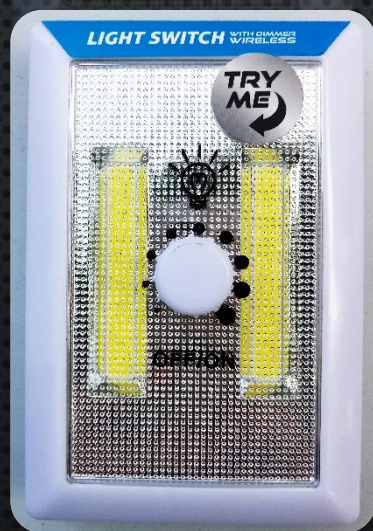

LIGHT SWITCH
CODIGO: 9333527500854
REFERENCIA: IL0302

LIGHT SWITCH
CODIGO: 9333527522962
REFERENCIA: IL0313

FOCO RECARGABLE LARGO ALCANCE
CODIGO: 7450029097650
REFERENCIA: 04-FR-19768

HEAD LAMP
7453038440431
A136-LM780B

7453078514918
A136-LMS766

LED P/ BICICLETA
7453078514185
A105-M6000

7453078544588
A105-XY556

**BOMBILLO LED/ SACO
LED BULB LIGHT 9W
7450029084971**

**BOMBILLO LED 100W/HOME RITE
EP5023-15
777858950237**

**BOMBILLO LED 60W
777858950251
EP5025-9D**

**PIR LED FLOOD LIGHT
WITH MOTION SENSOR**

Outdoor 20W

-  **120°**
beaming angle
-  **1800lm**
brightness
-  **CW 6000K**
-  **20000h**
Long life

 **Protection Rating IP65**

LED Sensor NIGHT LIGHT 110V-60Hz-0.3W

TROEN®
ELECTRICAL ACCESSORIES

Luz de noche con sensor LED

- 110 Volts
- Automatic On/Off
- Swivels 360°
- 110 Volts
- Encendido / apagado automático
- Gira a 360°

Usted ha elegido un producto de alta calidad y gran seguridad
You have chosen a product of high quality and great security